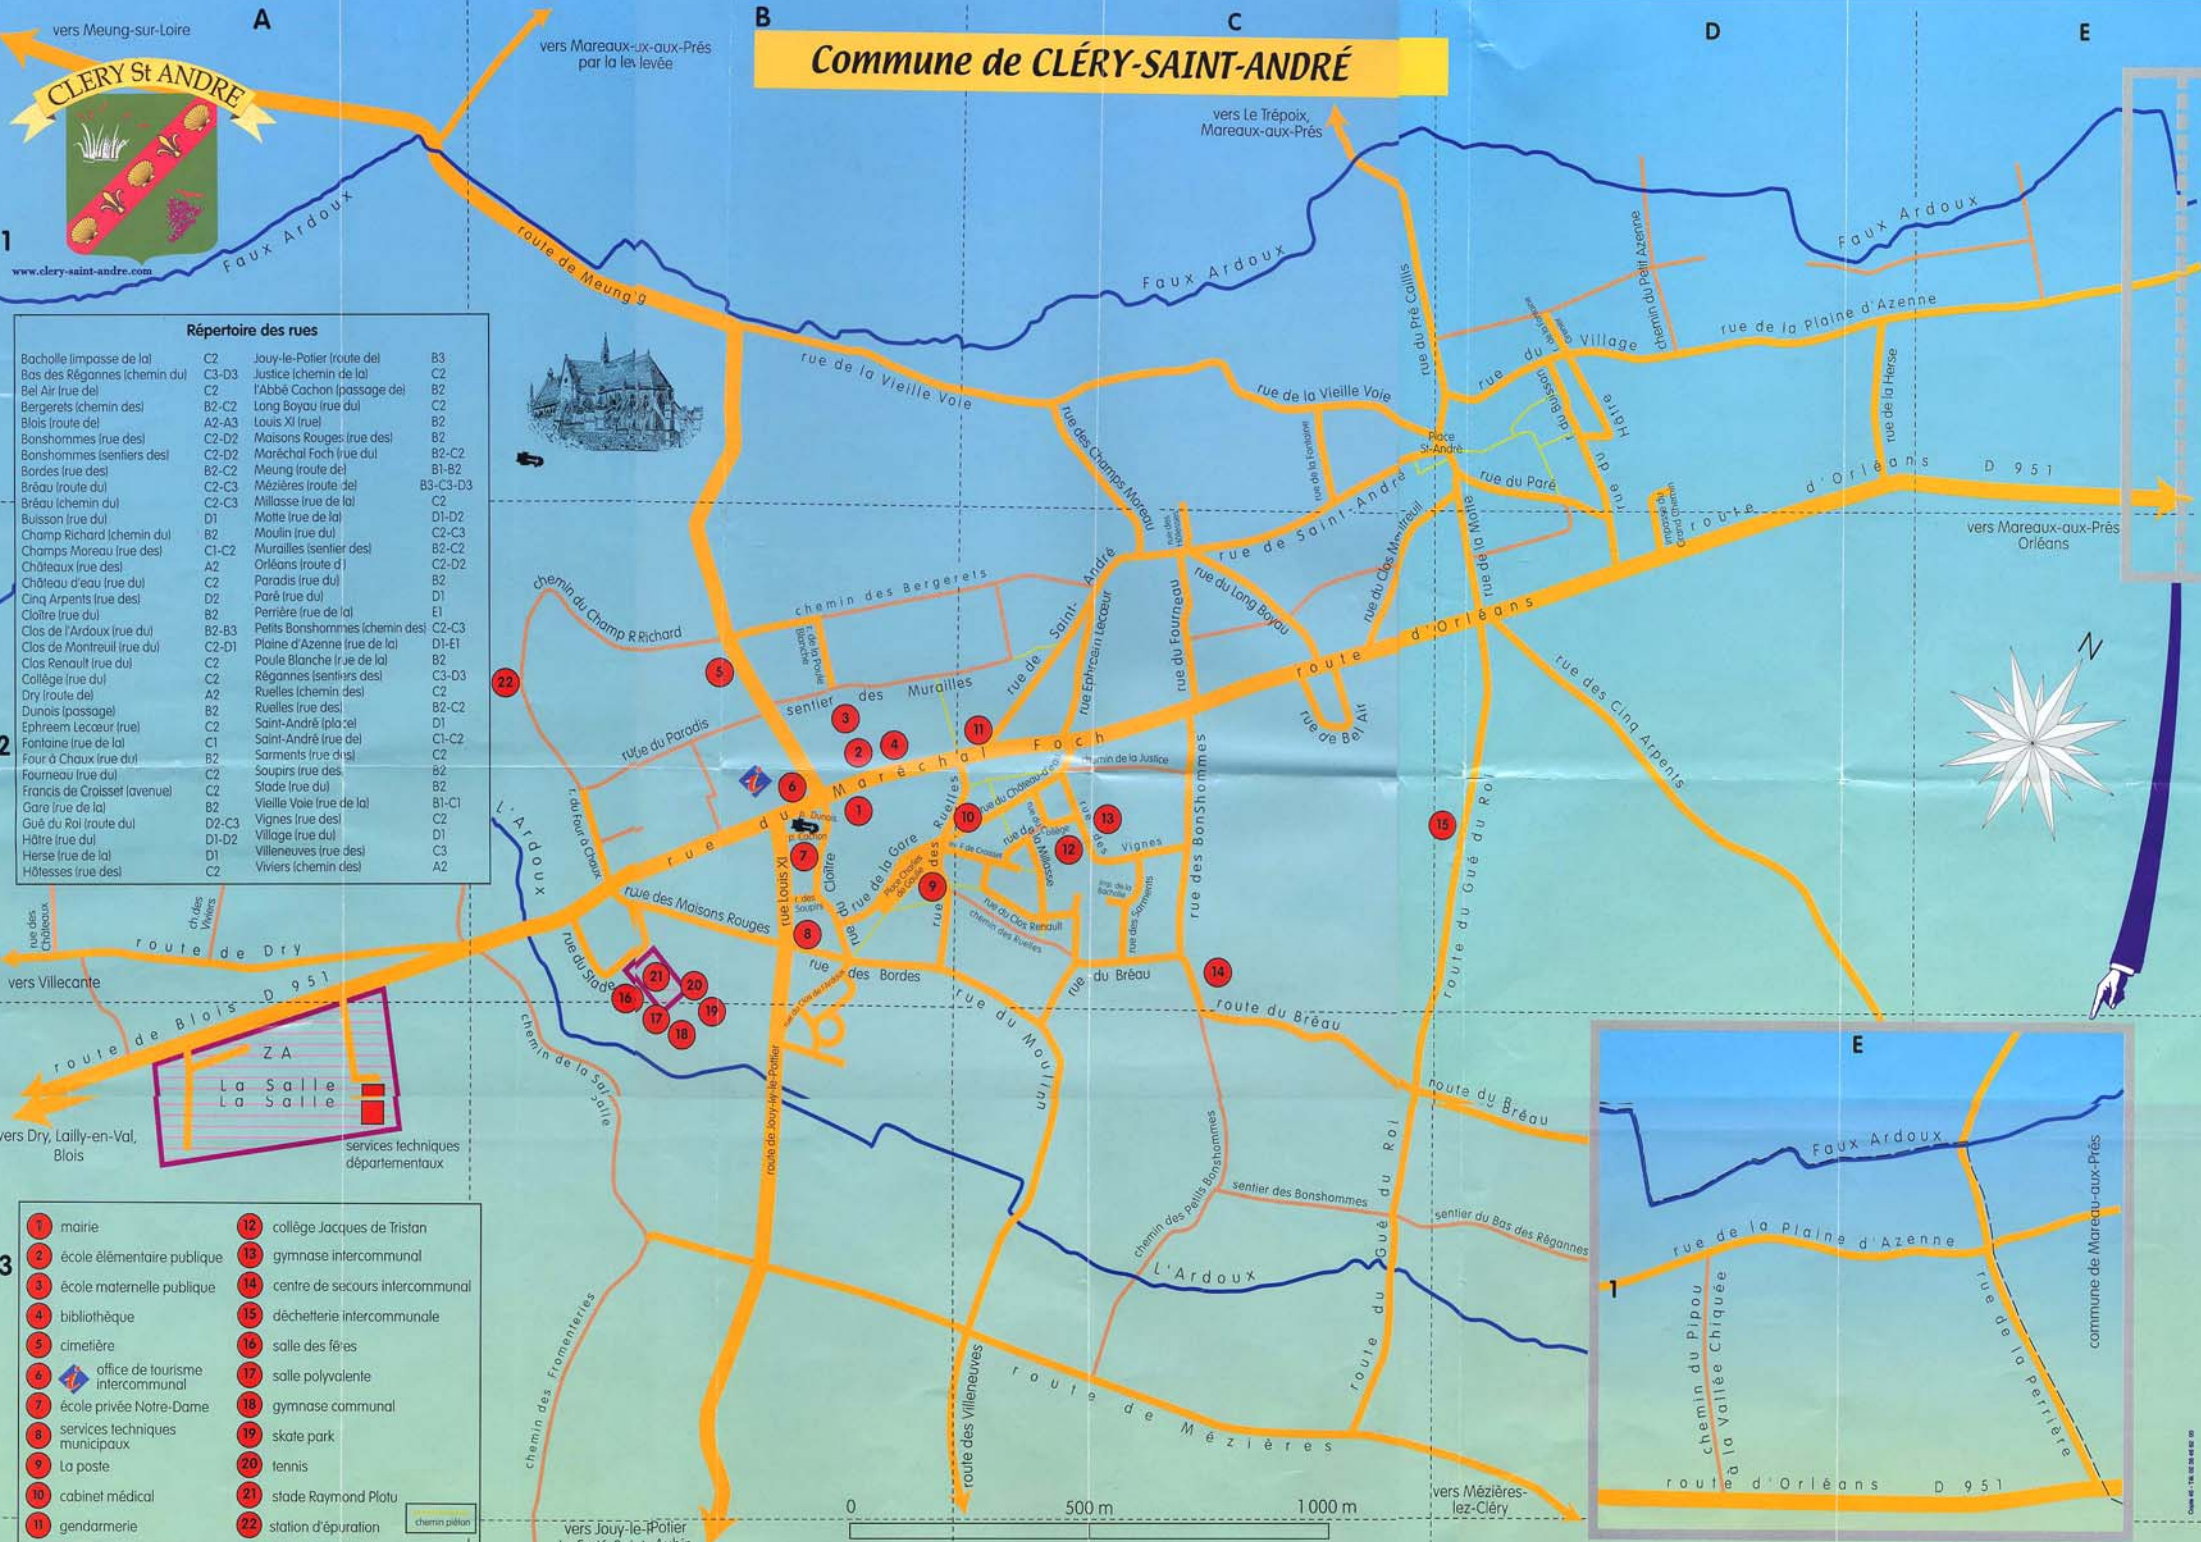

Commune de CLÉRY-SAINTE-ANDRÉ

Répertoire des rues

Bacholle (impasse de la)	C2	Jouy-le-Potier (route de la)	B3
Bas des Régannes (chemin du)	C3-D3	Justice (chemin de la)	C2
Bal Air (rue de la)	C2	l'Abbé Cochon (passage de la)	B2
Bergerets (chemin des)	B2-C2	Long Boyau (rue du)	C2
Blois (route de la)	A2-A3	Louis XI (rue)	B2
Bonshommes (rue des)	C2-D2	Maisons Rouges (rue des)	B2
Bonshommes (sentiers des)	C2-D2	Maréchal Foch (rue du)	B2-C2
Bordes (rue des)	B2-C2	Meung (route de la)	B1-B2
Bréau (route du)	C2-C3	Mézières (route de la)	B3-C3-D3
Bréau (chemin du)	C2-C3	Millasse (rue de la)	C2
Buisson (rue du)	D1	Motte (rue de la)	D1-D2
Champ Richard (chemin du)	B2	Moulin (rue du)	C2-C3
Champs Moreau (rue des)	C1-C2	Murailles (sentier des)	B2-C2
Châteaux (rue des)	A2	Orléans (route de la)	C2-D2
Château d'eau (rue du)	C2	Paradis (rue du)	B2
Cinq Arpents (rue des)	D2	Paré (rue du)	D1
Cloître (rue du)	B2	Perrière (rue de la)	E1
Clos de l'Ardoux (rue du)	B2-B3	Petits Bonshommes (chemin des)	C2-C3
Clos de Montreuil (rue du)	C2-D1	Plaine d'Azenne (rue de la)	D1-E1
Clos Renault (rue du)	C2	Poule Blanche (rue de la)	B2
Collège (rue du)	C2	Régannes (sentiers des)	C3-D3
Dry (route de la)	A2	Ruelles (chemin des)	C2
Dunois (passage)	B2	Ruelles (rue des)	B2-C2
Ephreem Lecœur (rue)	C2	Saint-André (place de la)	D1
Fontaine (rue de la)	C1	Saint-André (rue de la)	C1-C2
Four à Chaux (rue du)	B2	Sarments (rue des)	C2
Fourneau (rue du)	C2	Soupirs (rue des)	B2
Francis de Croisset (avenue)	C2	Stade (rue du)	B2
Gare (rue de la)	B2	Vieille Voie (rue de la)	B1-C1
Gué du Roi (route du)	D2-C3	Vignes (rue des)	C2
Hâtre (rue du)	D1-D2	Village (rue du)	D1
Herse (rue de la)	D1	Villeneuves (rue des)	C3
Hôtesses (rue des)	C2	Viviers (chemin des)	A2