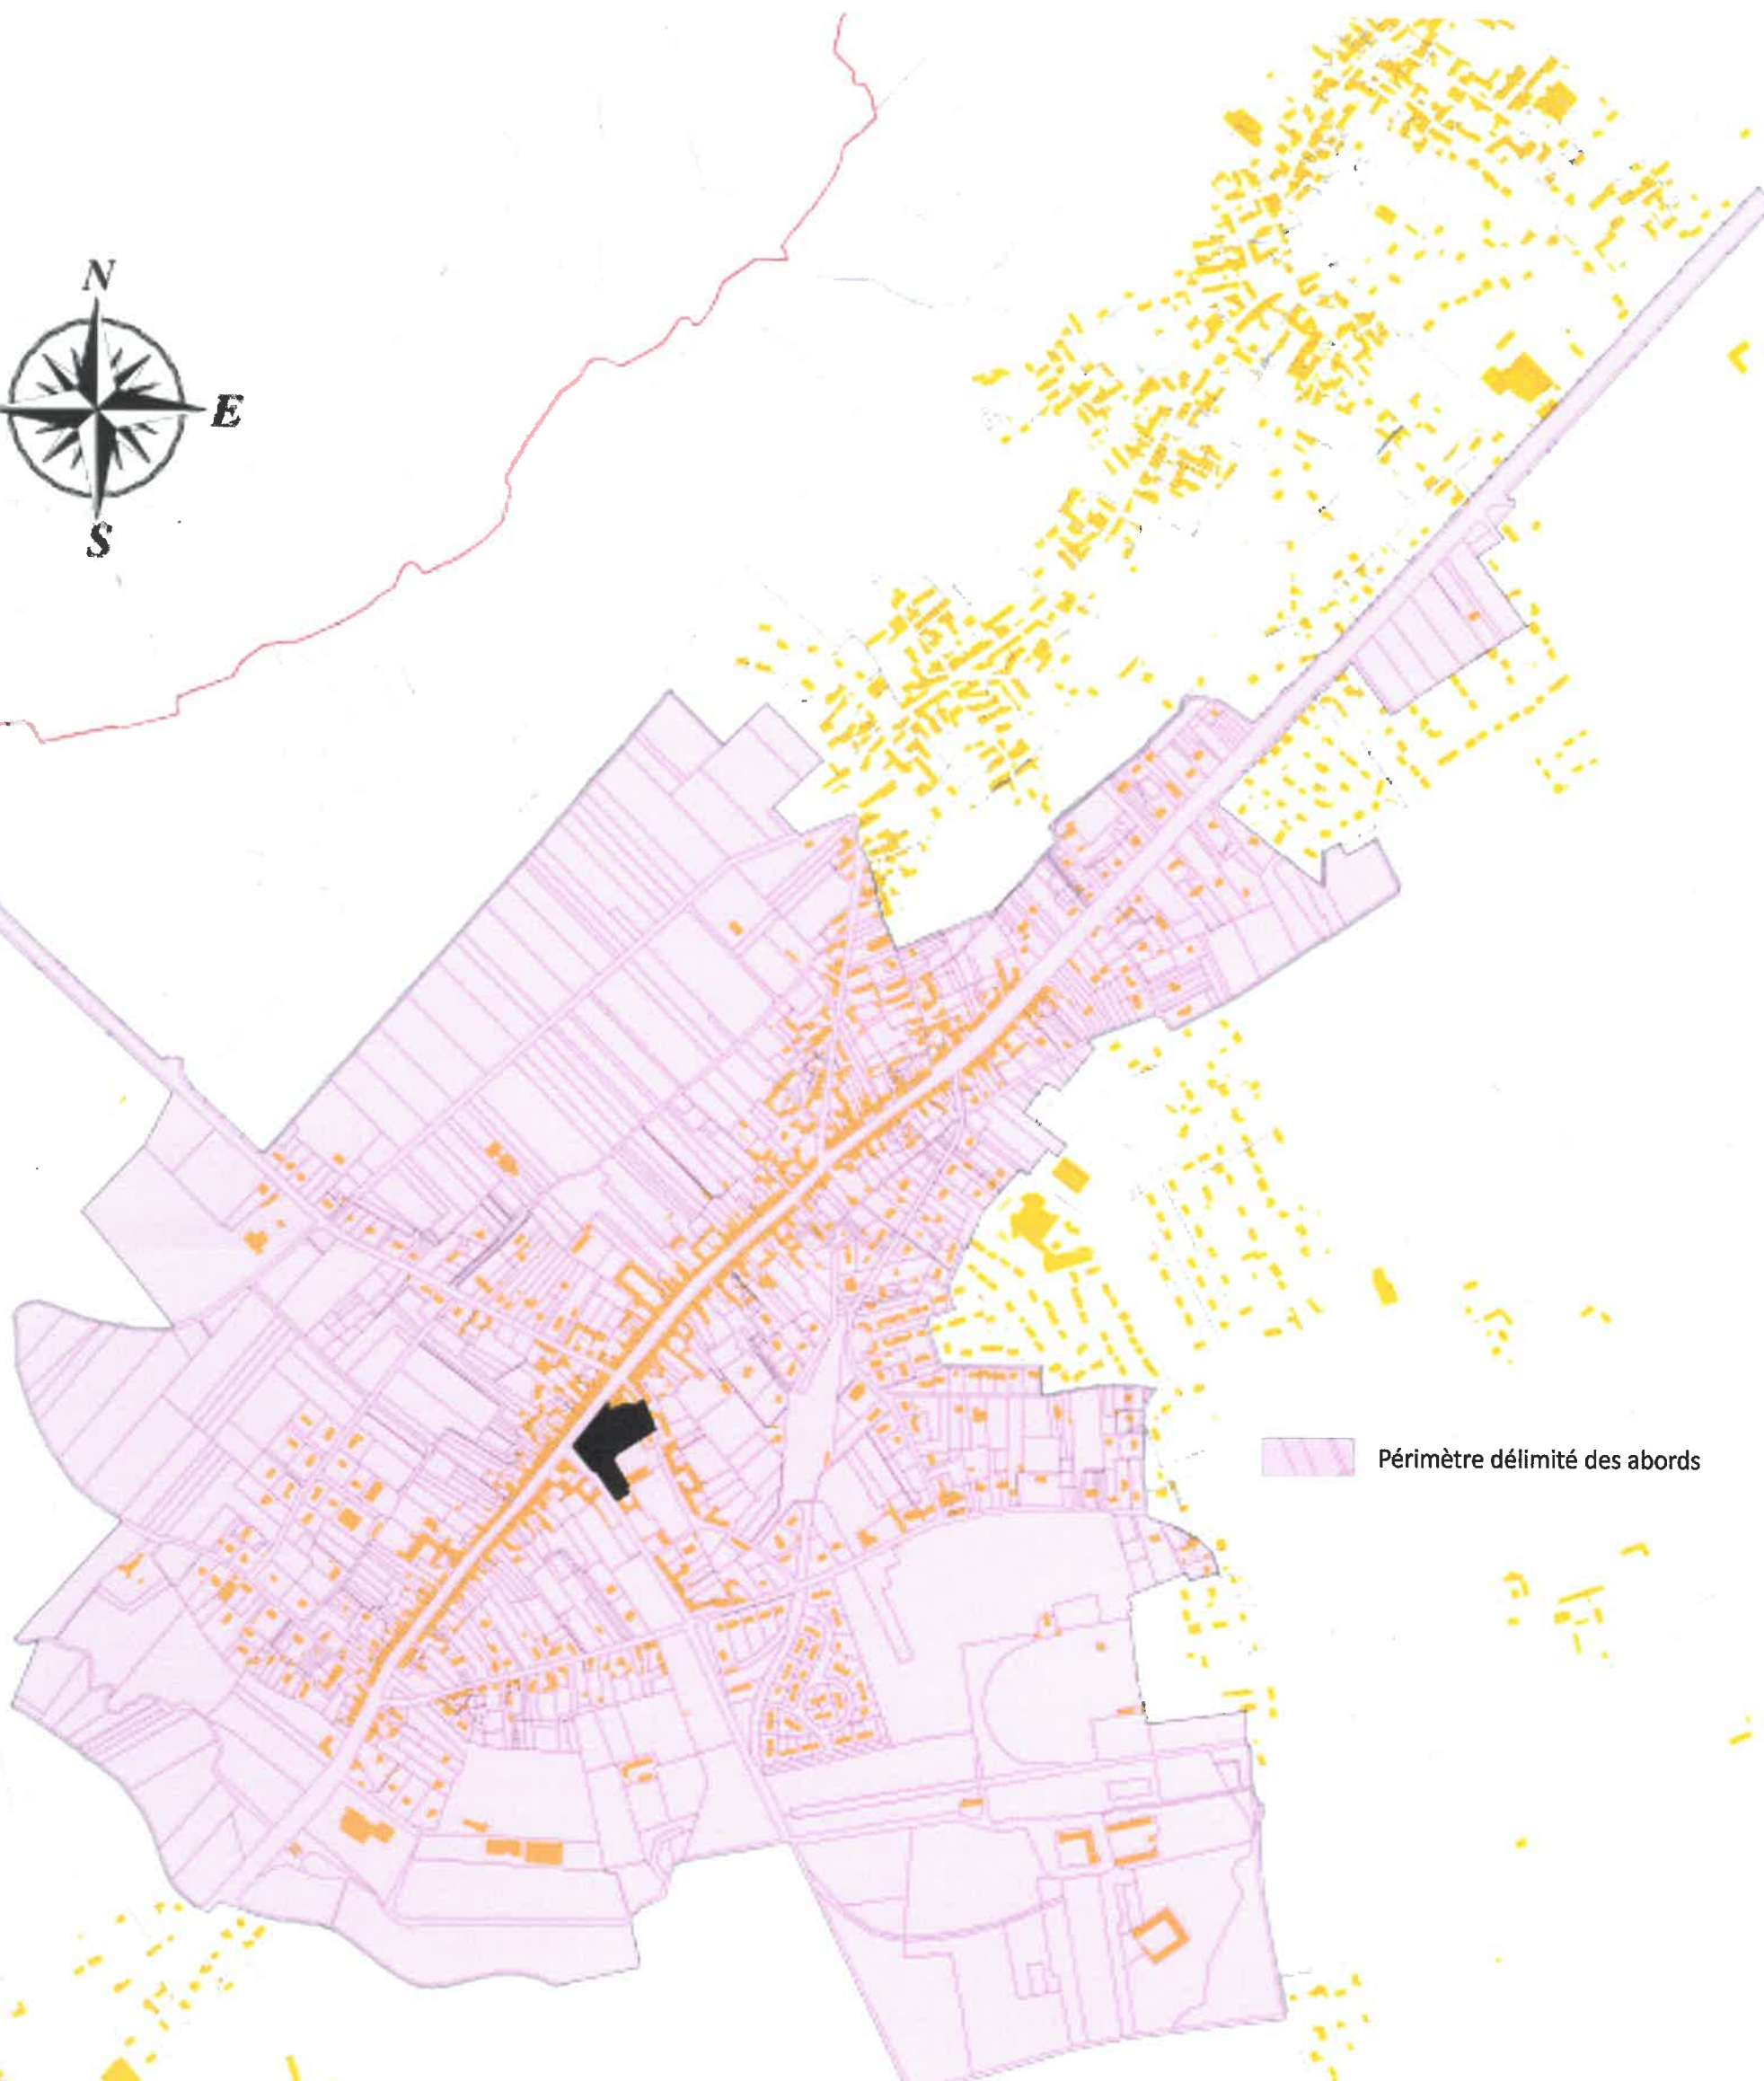

# Commune de CLERY-SAINT-ANDRE

## Proposition PDA - grand zonage

Date : 6 octobre 2017

### Légende

-  **immeuble**
-  **PDA Cléry-Saint-André, grand zonage**

0 100 200 300 400 500 m

 Périmètre délimité des abords

Vu pour être annexé à l'arrêté préfectoral en date de ce jour  
A Orléans, le 06 NOV. 2019  
Le Préfet de la Région  
Centre-Val de Loire

CLERY-SAINT-ANDRE  
Périmètre délimité des abords autour de la Basilique Notre-Dame de Cléry  
et des terrains communaux l'entourant