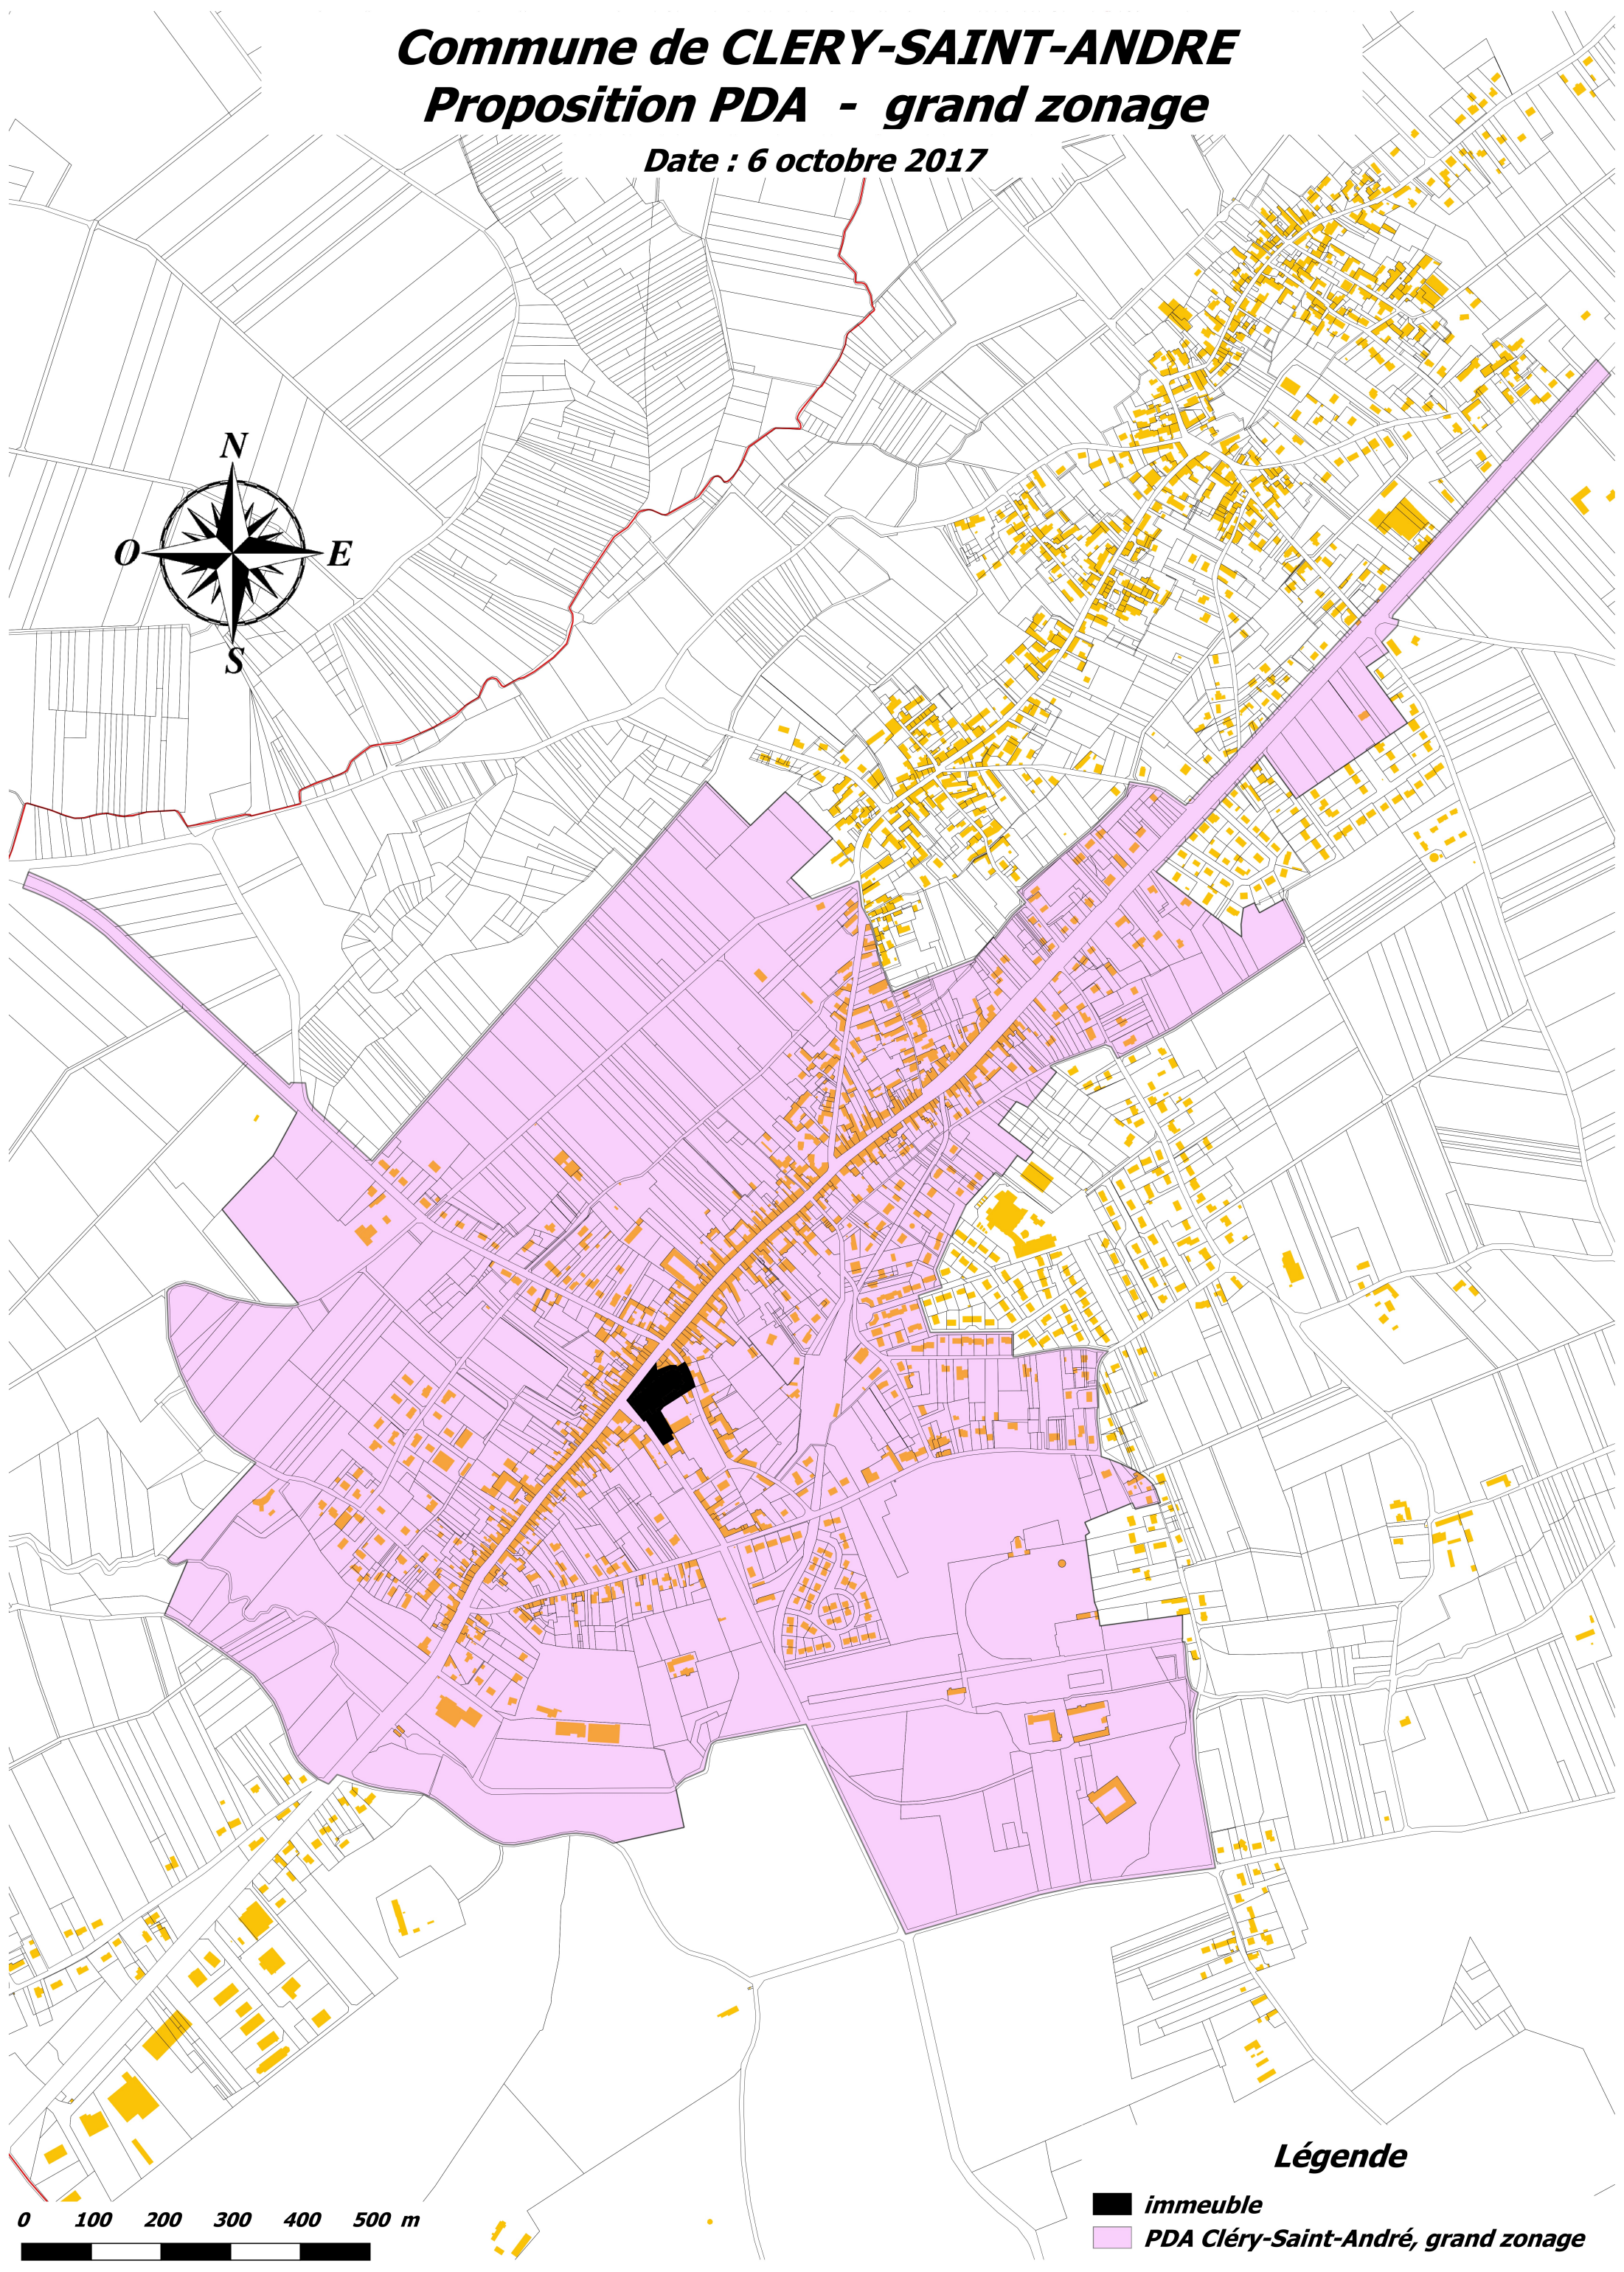

# Commune de CLERY-SAINT-ANDRE

## Proposition PDA - grand zonage

Date : 6 octobre 2017

### Légende

-  **immeuble**
-  **PDA Cléry-Saint-André, grand zonage**

0 100 200 300 400 500 m

 Périmètre délimité des abords

Vu pour être annexé à l'arrêté préfectoral en date de ce jour  
A Orléans, le 06 NOV. 2019  
Le Préfet de la Région  
Centre-Val de Loire

CLERY-SAINT-ANDRE  
Périmètre délimité des abords autour de la Basilique Notre-Dame de Cléry  
et des terrains communaux l'entourant