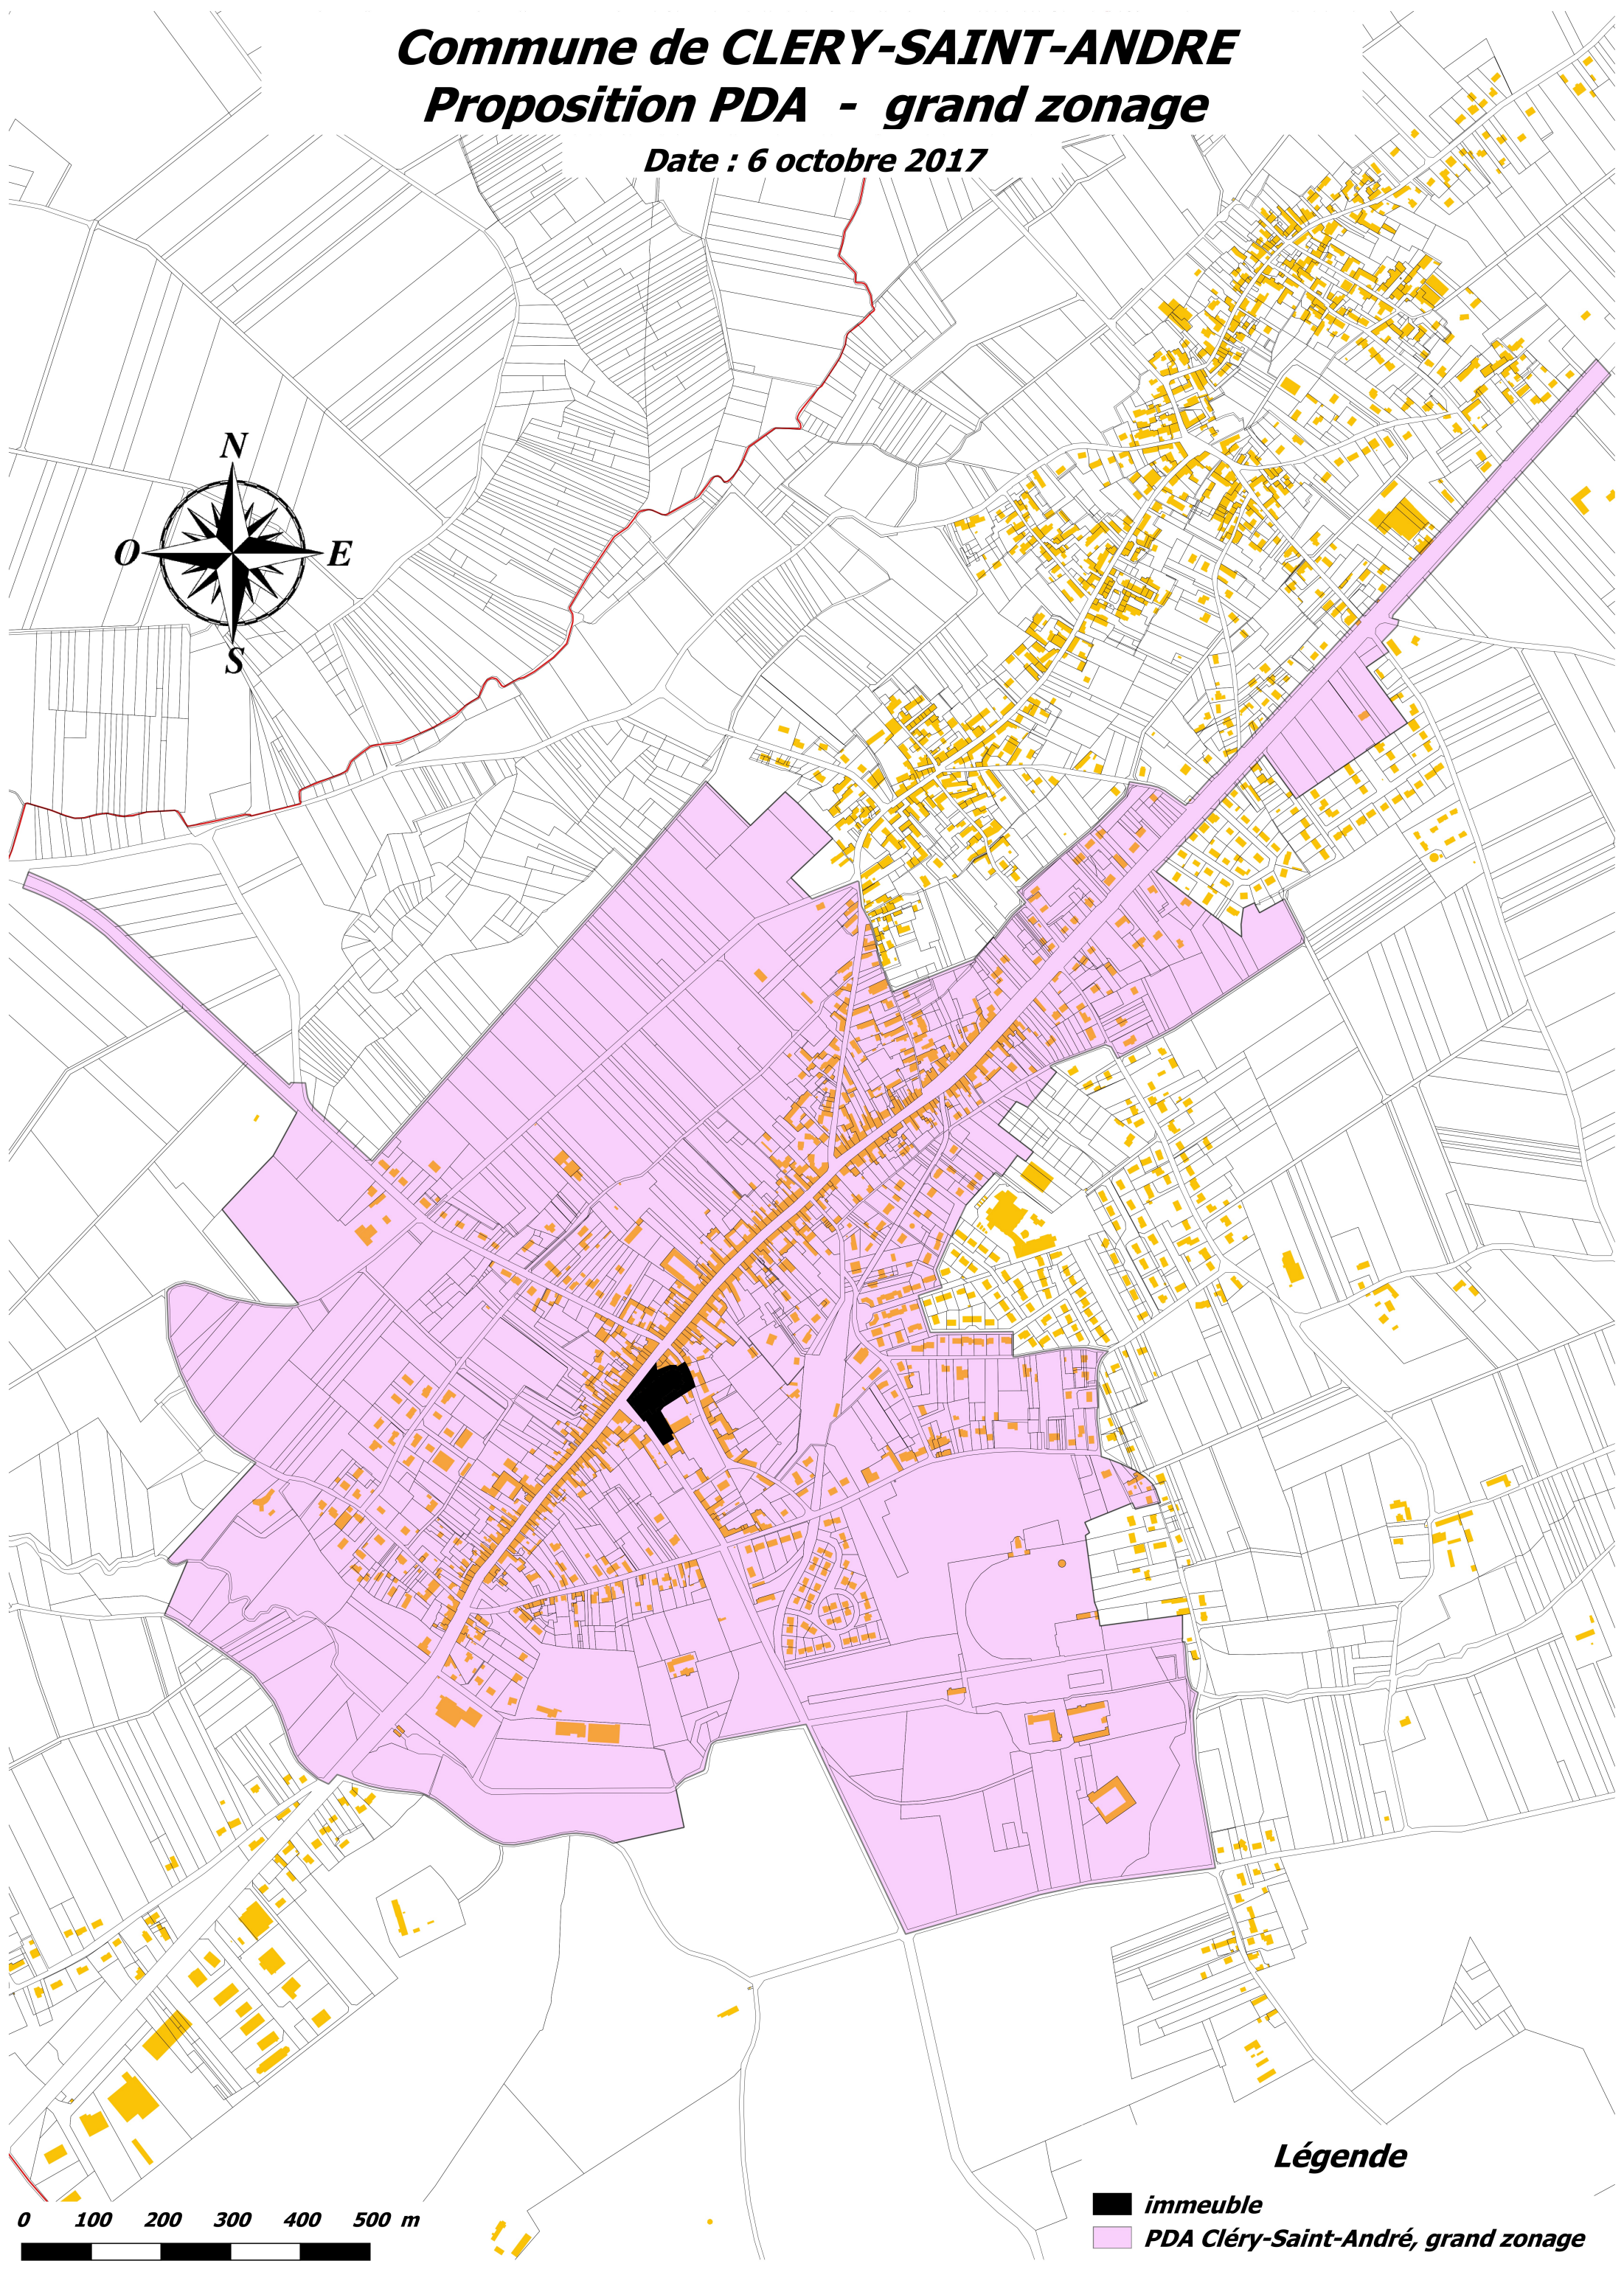

Commune de CLERY-SAINT-ANDRE

Proposition PDA - grand zonage

Date : 6 octobre 2017

Légende

-  **immeuble**
-  **PDA Cléry-Saint-André, grand zonage**

0 100 200 300 400 500 m